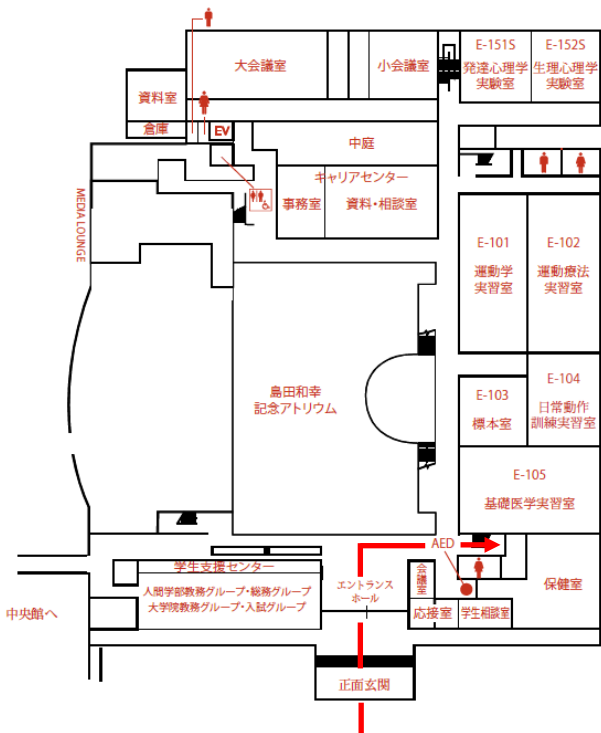

# 【ふじみ野キャンパス受付場所案内図(教務グループ・助手室)】

## ふじみ野キャンパス案内図

【受付】  
ふじみ野キャンパス教務グループ・助手室は  
東館2階にあります。

スクールバスを降りて、  
正面玄関から入館し2階へ

### 東館 1階

正面玄関から入ってすぐ右手の階段で2階へ

### 東館 2階

右に進み「物理療法実習室」の隣の部屋が、  
受付の教務グループ・助手室です。