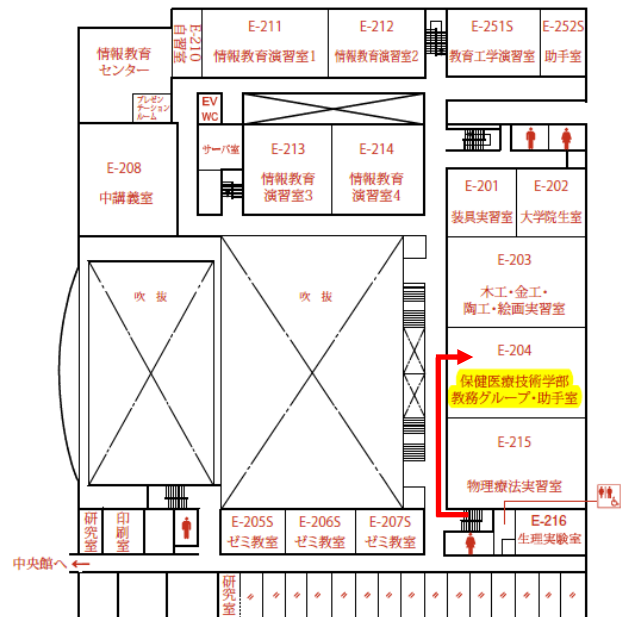

# 【ふじみ野キャンパス受付場所案内図(教務グループ・助手室)】

## ふじみ野キャンパス案内図

【受付】  
ふじみ野キャンパス教務グループ・助手室は  
東館2階にあります。

スクールバスを降りて、  
正面玄関から入館し2階へ

### 東館 1階

正面玄関から入ってすぐ右手の階段で2階へ

### 東館 2階

右に進み「物理療法実習室」の隣の部屋が、  
受付の教務グループ・助手室です。