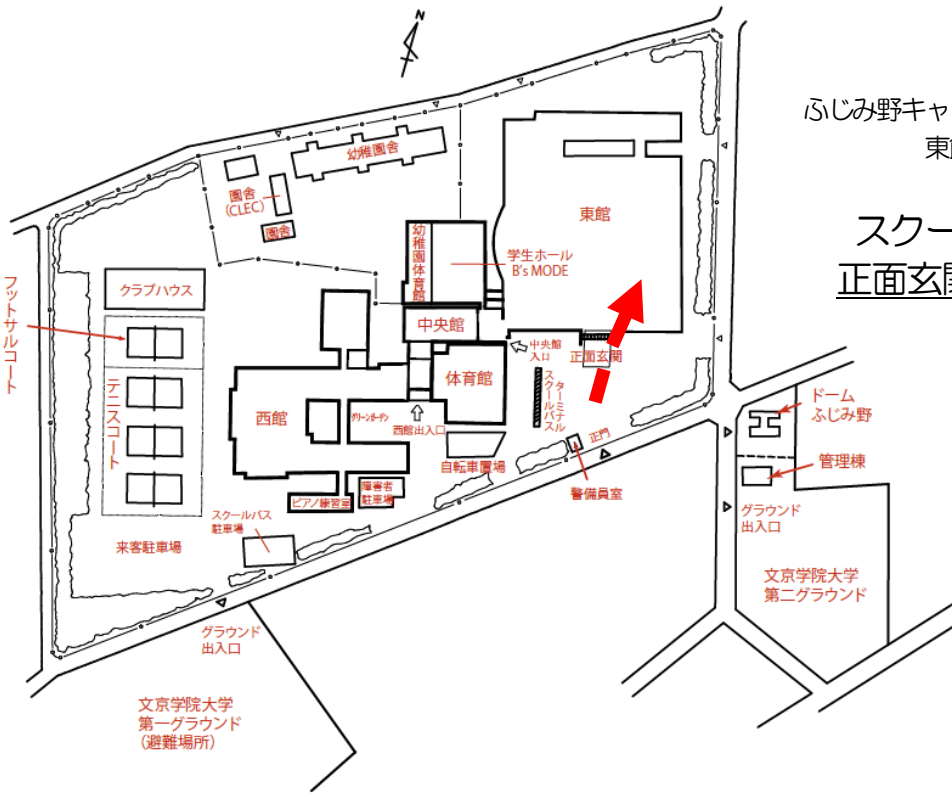

# 【ふじみ野キャンパス受付場所案内図(教務グループ・助手室)】

## ふじみ野キャンパス案内図

【受付】  
ふじみ野キャンパス教務グループ・助手室は  
東館2階にあります。

スクールバスを降りて、  
正面玄関から入館し2階へ

### 東館 1階

正面玄関から入ってすぐ右手の階段で2階へ

### 東館 2階

右に進み「物理療法実習室」の隣の部屋が、  
受付の教務グループ・助手室です。