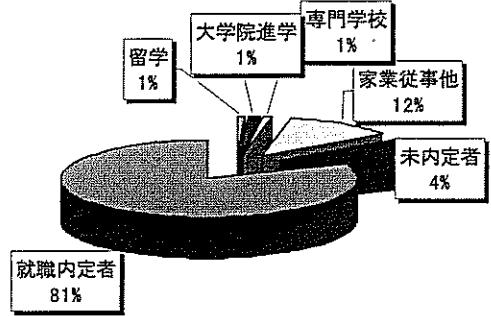

本学の就職実績

就職 **人間学部** 就職率 **95.5%**

就職 **経営学部** 就職率 **93.6%**

就職 **外国語学部** 就職率 **95.7%**

本学の就職実績

人間学部就職実績と求人状況

保育心理専攻

卒業者数	136
留学	1
大学院進学	2
専門学校	1
家業従事他	16
就職希望者	116
就職内定者	110
未内定者	6
内定率	94.8%