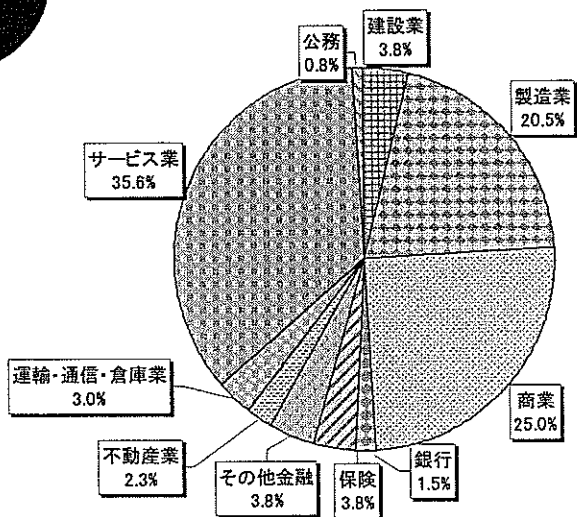

本学の就職実績

就職 **人間学部** 就職率 **95.5%**

就職 **経営学部** 就職率 **93.6%**

就職 **外国語学部** 就職率 **95.7%**

本学の就職実績

人間学部就職実績と求人状況

保育心理専攻

卒業者数	136
留学	1
大学院進学	2
専門学校	1
家業従事他	16
就職希望者	116
就職内定者	110
未内定者	6
内定率	94.8%