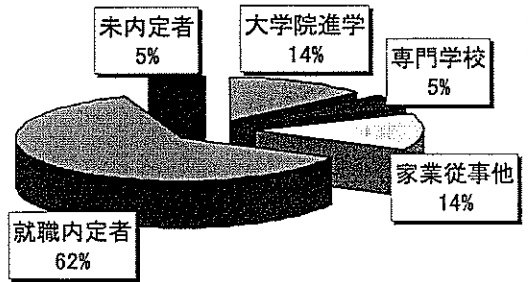

心理学専攻

卒業者数	73
留学	0
大学院進学	10
専門学校	4
家業従事他	10
就職希望者	49
就職内定者	45
未内定者	4
内定率	91.8%