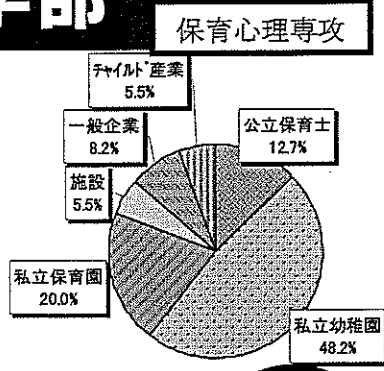

本学の就職実績

就職 **人間学部** 就職率 **95.5%**

就職 **経営学部** 就職率 **93.6%**

就職 **外国語学部** 就職率 **95.7%**

本学の就職実績

人間学部就職実績と求人状況

保育心理専攻

卒業者数	136
留学	1
大学院進学	2
専門学校	1
家業従事他	16
就職希望者	116
就職内定者	110
未内定者	6
内定率	94.8%