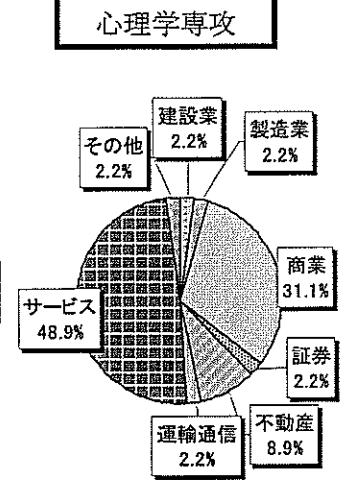

本学の就職実績

就職 **人間学部** 就職率 **95.5%**

就職 **経営学部** 就職率 **93.6%**

就職 **外国語学部** 就職率 **95.7%**

本学の就職実績

人間学部就職実績と求人状況

保育心理専攻

卒業者数	136
留学	1
大学院進学	2
専門学校	1
家業従事他	16
就職希望者	116
就職内定者	110
未内定者	6
内定率	94.8%

福祉心理専攻

卒業者数	151
留学	0
大学院進学	4
専門学校	9
家業従事他	17
就職希望者	121
就職内定者	118
未内定者	3
内定率	97.5%

心理学専攻

卒業者数	73
留学	0
大学院進学	10
専門学校	4
家業従事他	10
就職希望者	49
就職内定者	45
未内定者	4
内定率	91.8%

求人状況

保育心理専攻

福祉心理専攻

心理学専攻