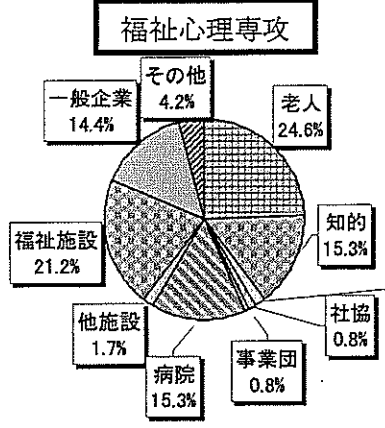

本学の就職実績

就職 **人間学部** 就職率 **95.5%**

就職 **経営学部** 就職率 **93.6%**

就職 **外国語学部** 就職率 **95.7%**

本学の就職実績

人間学部就職実績と求人状況

保育心理専攻

卒業者数	136
留学	1
大学院進学	2
専門学校	1
家業従事他	16
就職希望者	116
就職内定者	110
未内定者	6
内定率	94.8%

福祉心理専攻

卒業者数	151
留学	0
大学院進学	4
専門学校	9
家業従事他	17
就職希望者	121
就職内定者	118
未内定者	3
内定率	97.5%

心理学専攻

卒業者数	73
留学	0
大学院進学	10
専門学校	4
家業従事他	10
就職希望者	49
就職内定者	45
未内定者	4
内定率	91.8%

求人状況

保育心理専攻

福祉心理専攻

心理学専攻