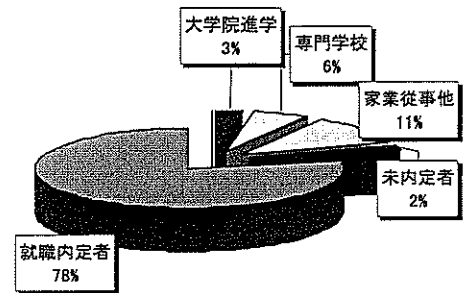

福祉心理専攻

卒業者数	151
留学	0
大学院進学	4
専門学校	9
家業従事他	17
就職希望者	121
就職内定者	118
未内定者	3
内定率	97.5%