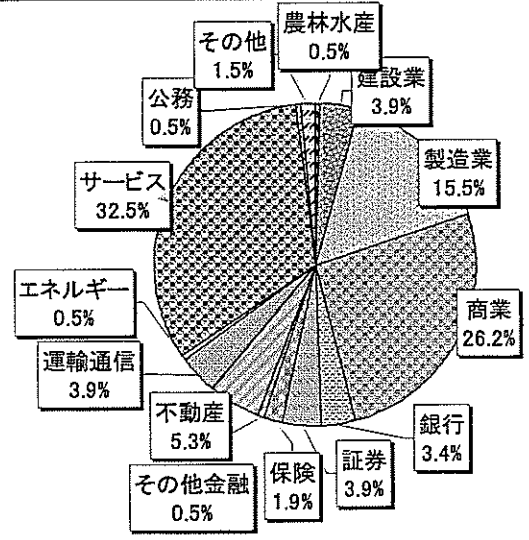

本学の就職実績

就職 **人間学部** 就職率 **95.5%**

就職 **経営学部** 就職率 **93.6%**

就職 **外国語学部** 就職率 **95.7%**

本学の就職実績

人間学部就職実績と求人状況

保育心理専攻

卒業者数	136
留学	1
大学院進学	2
専門学校	1
家業従事他	16
就職希望者	116
就職内定者	110
未内定者	6
内定率	94.8%

福祉心理専攻

卒業者数	151
留学	0
大学院進学	4
専門学校	9
家業従事他	17
就職希望者	121
就職内定者	118
未内定者	3
内定率	97.5%

心理学専攻

卒業者数	73
留学	0
大学院進学	10
専門学校	4
家業従事他	10
就職希望者	49
就職内定者	45
未内定者	4
内定率	91.8%

求人状況

保育心理専攻

福祉心理専攻

心理学専攻