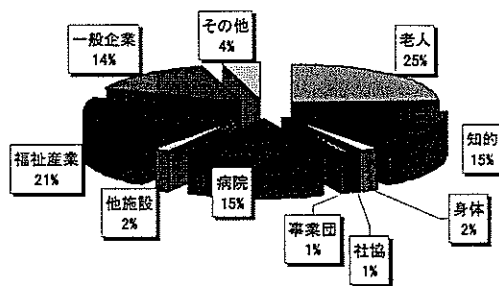

福祉心理専攻

卒業者数	151
留学	0
大学院進学	4
専門学校	9
家業従事他	17
就職希望者	121
就職内定者	118
未内定者	3
内定率	97.5%