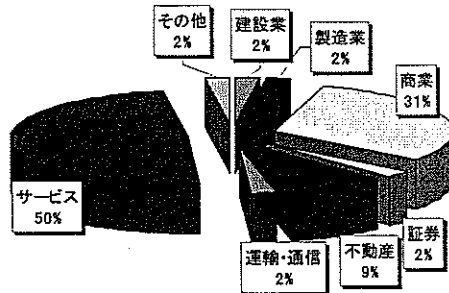

心理学専攻

卒業者数	73
留学	0
大学院進学	10
専門学校	4
家業従事他	10
就職希望者	49
就職内定者	45
未内定者	4
内定率	91.8%