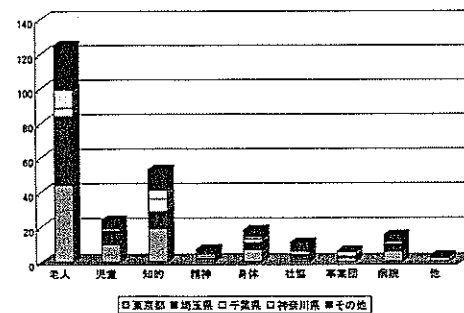

福祉心理専攻

卒業者数	151
留学	0
大学院進学	4
専門学校	9
家業従事他	17
就職希望者	121
就職内定者	118
未内定者	3
内定率	97.5%

心理学専攻

卒業者数	73
留学	0
大学院進学	10
専門学校	4
家業従事他	10
就職希望者	49
就職内定者	45
未内定者	4
内定率	91.8%

求人状況

保育心理専攻

福祉心理専攻

心理学専攻