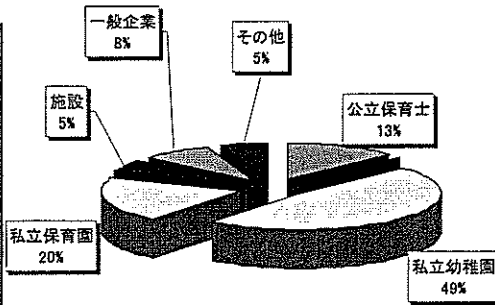

本学の就職実績

就職 **人間学部** 就職率 **95.5%**

就職 **経営学部** 就職率 **93.6%**

就職 **外国語学部** 就職率 **95.7%**

本学の就職実績

人間学部就職実績と求人状況

保育心理専攻

卒業者数	136
留学	1
大学院進学	2
専門学校	1
家業従事他	16
就職希望者	116
就職内定者	110
未内定者	6
内定率	94.8%