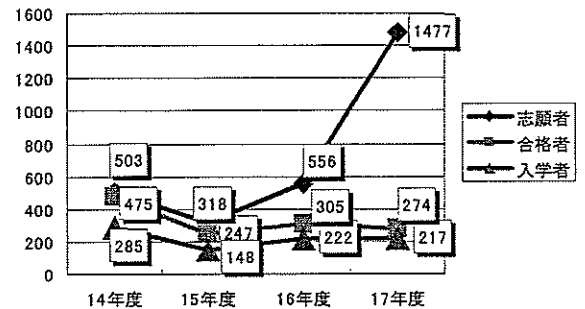

本学の応募状況

※⑤

学部	学科		14年度	15年度	16年度	17年度
外国語学部	英語コミュニケーション学科	志願者	826	657	595	848
		合格者	267	250	271	271
		入学者	181	181	179	181
		募集定員	140	140	140	140
経営学部	経営学科	志願者	503	318	556	1,477
		合格者	475	247	305	274
		入学者	285	148	222	217
		募集定員	280	175	175	175
人間学部	共生社会学科 ※①	志願者		53	87	280
		合格者		49	80	157
		入学者		36	38	89
		募集定員		75	75	75
	保育学科 ※②	志願者	840	675	690	1,257
		合格者	186	210	212	176
		入学者	151	152	153	126
		募集定員	120	120	120	120
	人間福祉学科 ※③	志願者	352	244	295	626
		合格者	255	215	265	260
		入学者	161	111	134	152
		募集定員	130	130	130	130
	心理学科 ※④	志願者	393	302	270	702
		合格者	150	145	159	150
		入学者	93	93	95	95
		募集定員	75	75	75	75
合計	志願者	1,585	1,274	1,342	2,865	
	合格者	591	619	716	743	
	入学者	405	392	420	462	
	募集定員	325	400	400	400	

(過去4年間、本学各学部の応募者一覧)

- ※① 平成15年度から募集開始
- ※② 平成14年度は人間学科保育心理専攻
- ※③ 平成14年度は人間学科福祉心理専攻
- ※④ 平成14年度は人間学科心理学専攻
- ※⑤ 平成17年度より男女共学

外国語学部

経営学部

人間学部 共生社会学科

人間学部 保育学科

人間学部 人間福祉学科

人間学部 心理学科