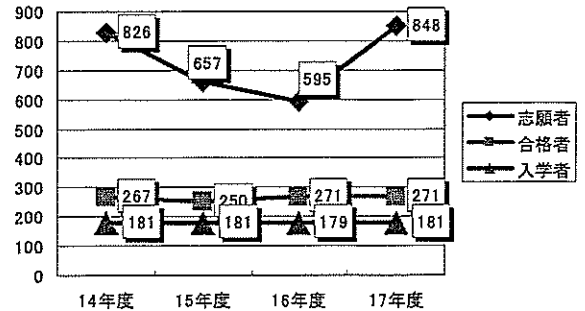

本学の応募状況

※⑤

学部	学科		14年度	15年度	16年度	17年度
外国語学部	英語コミュニケーション学科	志願者	826	657	595	848
		合格者	267	250	271	271
		入学者	181	181	179	181
		募集定員	140	140	140	140
経営学部	経営学科	志願者	503	318	556	1,477
		合格者	475	247	305	274
		入学者	285	148	222	217
		募集定員	280	175	175	175
人間学部	共生社会学科 ※①	志願者		53	87	280
		合格者		49	80	157
		入学者		36	38	89
		募集定員		75	75	75
	保育学科 ※②	志願者	840	675	690	1,257
		合格者	186	210	212	176
		入学者	151	152	153	126
		募集定員	120	120	120	120
	人間福祉学科 ※③	志願者	352	244	295	626
		合格者	255	215	265	260
		入学者	161	111	134	152
		募集定員	130	130	130	130
	心理学科 ※④	志願者	393	302	270	702
		合格者	150	145	159	150
		入学者	93	93	95	95
		募集定員	75	75	75	75
合計	志願者	1,585	1,274	1,342	2,865	
	合格者	591	619	716	743	
	入学者	405	392	420	462	
	募集定員	325	400	400	400	

(過去4年間、本学各学部の応募者一覧)

- ※① 平成15年度から募集開始
- ※② 平成14年度は人間学科保育心理専攻
- ※③ 平成14年度は人間学科福祉心理専攻
- ※④ 平成14年度は人間学科心理学専攻
- ※⑤ 平成17年度より男女共学

外国語学部