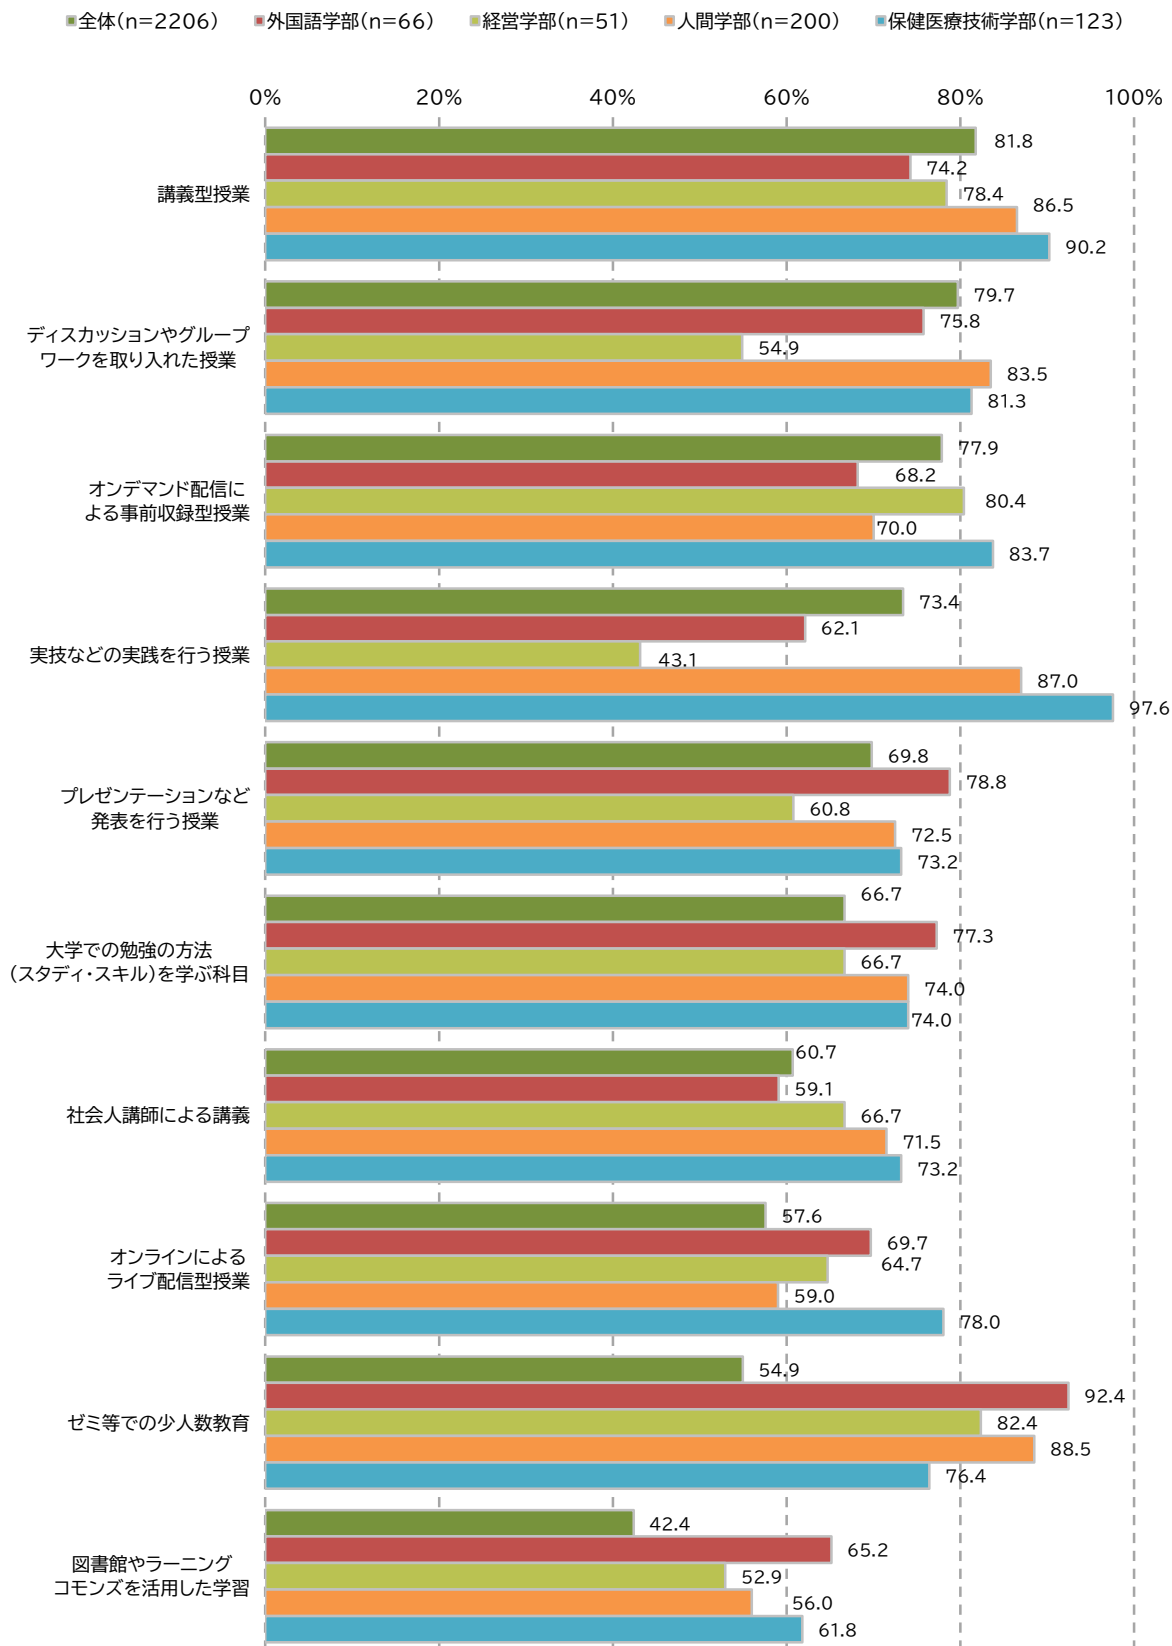

2021年度学生生活に関する意識調査 <4年生学部別>

文京学院大学

2022年3月31日

■ 学生生活全般における満足度を教えてください。

■ 満足できる授業の割合を教えてください。(単位:%)

■ 文京学院大学の魅力は何だと思いますか。(複数回答可)

■ 家族や兄弟、知人等に文京学院大学を勧めたいと思いますか。

■大学に入ってから次のような経験は有用でしたか？ <「有用だった」項目>

■文京学院大学の学生に対する各支援に満足していますか。<「満足している」項目>

■全体(n=2206) ■外国語学部(n=66) ■経営学部(n=51) ■人間学部(n=200) ■保健医療技術学部(n=123)

■入学後、成長を実感できているものを教えてください。<「実感できている」項目>

■施設の満足度について教えてください<「満足している」項目>

■全体(n=2206) ■外国語学部(n=66) ■経営学部(n=51) ■人間学部(n=200) ■保健医療技術学部(n=123)