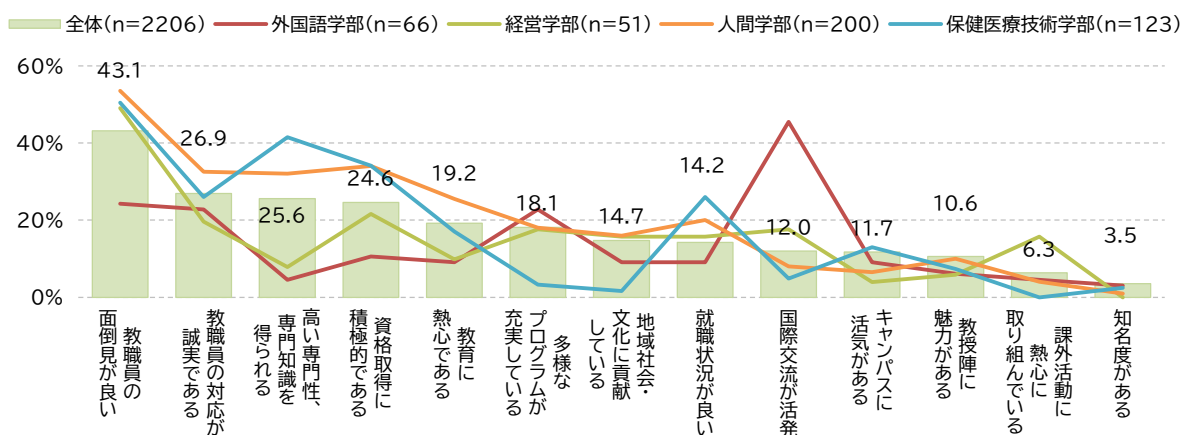

2021年度学生生活に関する意識調査 <4年生学部別>

文京学院大学

2022年3月31日

■ 学生生活全般における満足度を教えてください。

■ 満足できる授業の割合を教えてください。(単位:%)

■ 文京学院大学の魅力は何だと思いますか。(複数回答可)

■ 家族や兄弟、知人等に文京学院大学を勧めたいと思いますか。

■大学に入ってから次のような経験は有用でしたか？ <「有用だった」項目>

■文京学院大学の学生に対する各支援に満足していますか。<「満足している」項目>

■全体(n=2206) ■外国語学部(n=66) ■経営学部(n=51) ■人間学部(n=200) ■保健医療技術学部(n=123)

■入学後、成長を実感できているものを教えてください。<「実感できている」項目>

■施設の満足度について教えてください<「満足している」項目>

■全体(n=2206) ■外国語学部(n=66) ■経営学部(n=51) ■人間学部(n=200) ■保健医療技術学部(n=123)