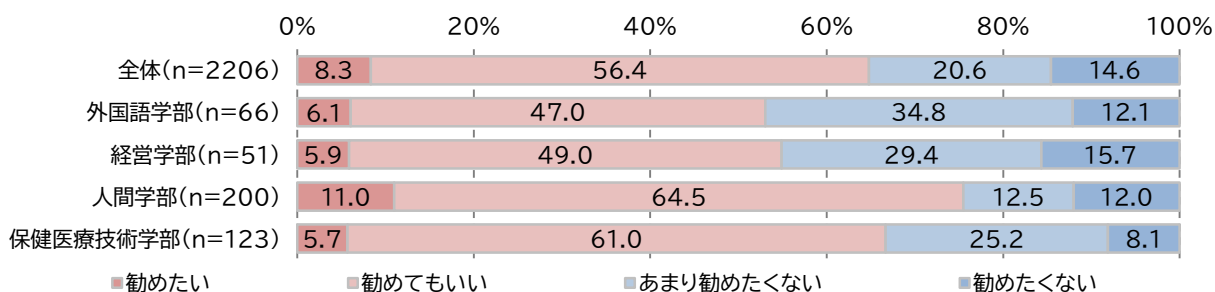

2021年度学生生活に関する意識調査 <4年生学部別>

文京学院大学

2022年3月31日

■ 学生生活全般における満足度を教えてください。

■ 満足できる授業の割合を教えてください。(単位:%)

■ 文京学院大学の魅力は何だと思いますか。(複数回答可)

■ 家族や兄弟、知人等に文京学院大学を勧めたいと思いますか。

■大学に入ってから次のような経験は有用でしたか？ <「有用だった」項目>

■文京学院大学の学生に対する各支援に満足していますか。<「満足している」項目>

■全体(n=2206) ■外国語学部(n=66) ■経営学部(n=51) ■人間学部(n=200) ■保健医療技術学部(n=123)

■入学後、成長を実感できているものを教えてください。<「実感できている」項目>

■施設の満足度について教えてください<「満足している」項目>

■全体(n=2206) ■外国語学部(n=66) ■経営学部(n=51) ■人間学部(n=200) ■保健医療技術学部(n=123)