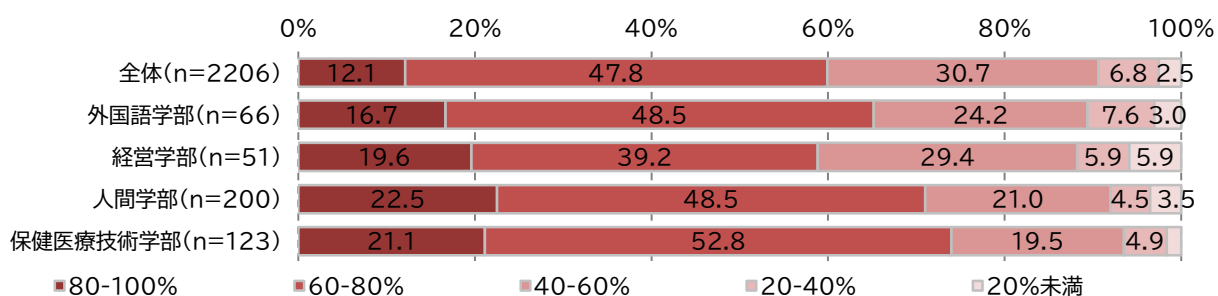

2021年度学生生活に関する意識調査 <4年生学部別>

文京学院大学

2022年3月31日

■ 学生生活全般における満足度を教えてください。

■ 満足できる授業の割合を教えてください。(単位:%)

■ 文京学院大学の魅力は何だと思いますか。(複数回答可)

■ 家族や兄弟、知人等に文京学院大学を勧めたいと思いますか。

■大学に入ってから次のような経験は有用でしたか？ <「有用だった」項目>

■文京学院大学の学生に対する各支援に満足していますか。<「満足している」項目>

■全体(n=2206) ■外国語学部(n=66) ■経営学部(n=51) ■人間学部(n=200) ■保健医療技術学部(n=123)

■入学後、成長を実感できているものを教えてください。<「実感できている」項目>

■施設の満足度について教えてください<「満足している」項目>

■全体(n=2206) ■外国語学部(n=66) ■経営学部(n=51) ■人間学部(n=200) ■保健医療技術学部(n=123)