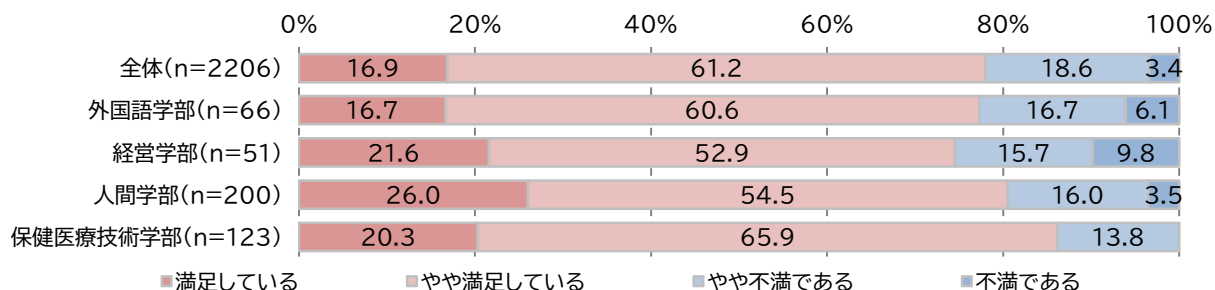

2021年度学生生活に関する意識調査 <4年生学部別>

文京学院大学

2022年3月31日

■ 学生生活全般における満足度を教えてください。

■ 満足できる授業の割合を教えてください。(単位:%)

■ 文京学院大学の魅力は何だと思いますか。(複数回答可)

■ 家族や兄弟、知人等に文京学院大学を勧めたいと思いますか。

■大学に入ってから次のような経験は有用でしたか？ <「有用だった」項目>

■文京学院大学の学生に対する各支援に満足していますか。<「満足している」項目>

■全体(n=2206) ■外国語学部(n=66) ■経営学部(n=51) ■人間学部(n=200) ■保健医療技術学部(n=123)

■入学後、成長を実感できているものを教えてください。<「実感できている」項目>

■施設の満足度について教えてください<「満足している」項目>

■全体(n=2206) ■外国語学部(n=66) ■経営学部(n=51) ■人間学部(n=200) ■保健医療技術学部(n=123)