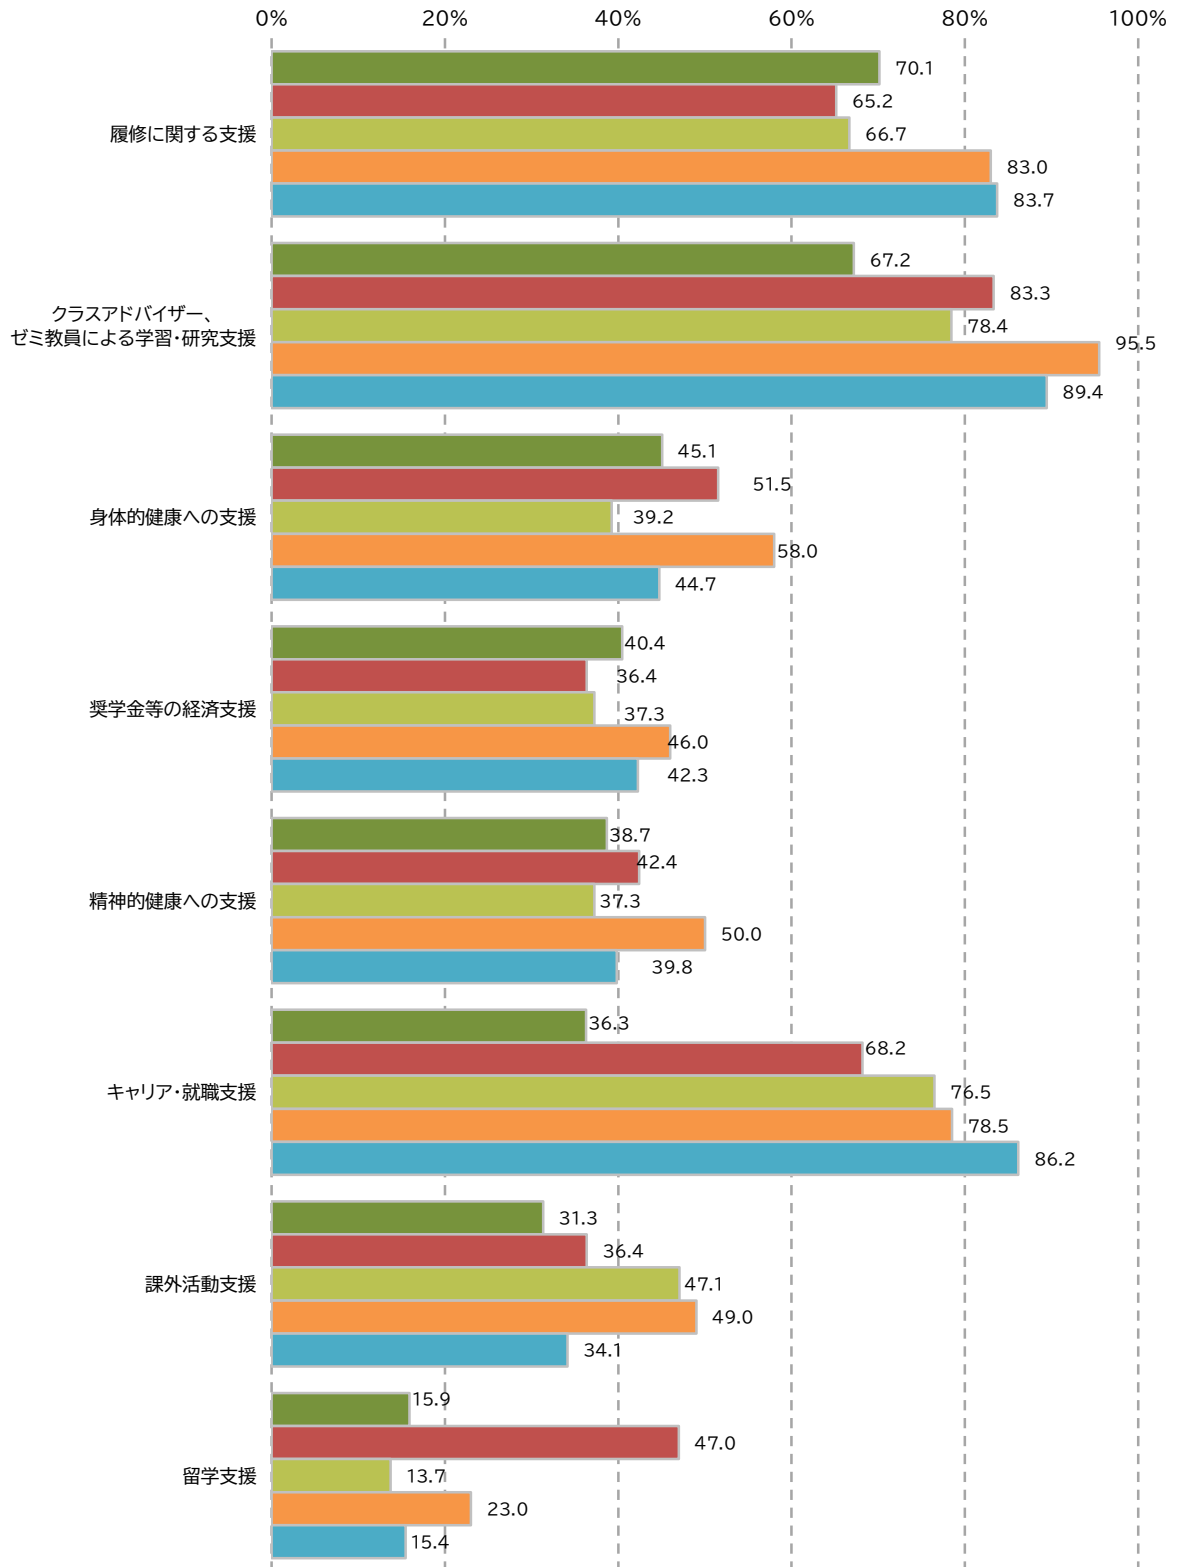

2021年度学生生活に関する意識調査 <4年生学部別>

文京学院大学

2022年3月31日

■ 学生生活全般における満足度を教えてください。

■ 満足できる授業の割合を教えてください。(単位:%)

■ 文京学院大学の魅力は何だと思いますか。(複数回答可)

■ 家族や兄弟、知人等に文京学院大学を勧めたいと思いますか。

■大学に入ってから次のような経験は有用でしたか？ <「有用だった」項目>

■文京学院大学の学生に対する各支援に満足していますか。<「満足している」項目>

■全体(n=2206) ■外国語学部(n=66) ■経営学部(n=51) ■人間学部(n=200) ■保健医療技術学部(n=123)

■入学後、成長を実感できているものを教えてください。<「実感できている」項目>

■施設の満足度について教えてください<「満足している」項目>

■全体(n=2206) ■外国語学部(n=66) ■経営学部(n=51) ■人間学部(n=200) ■保健医療技術学部(n=123)