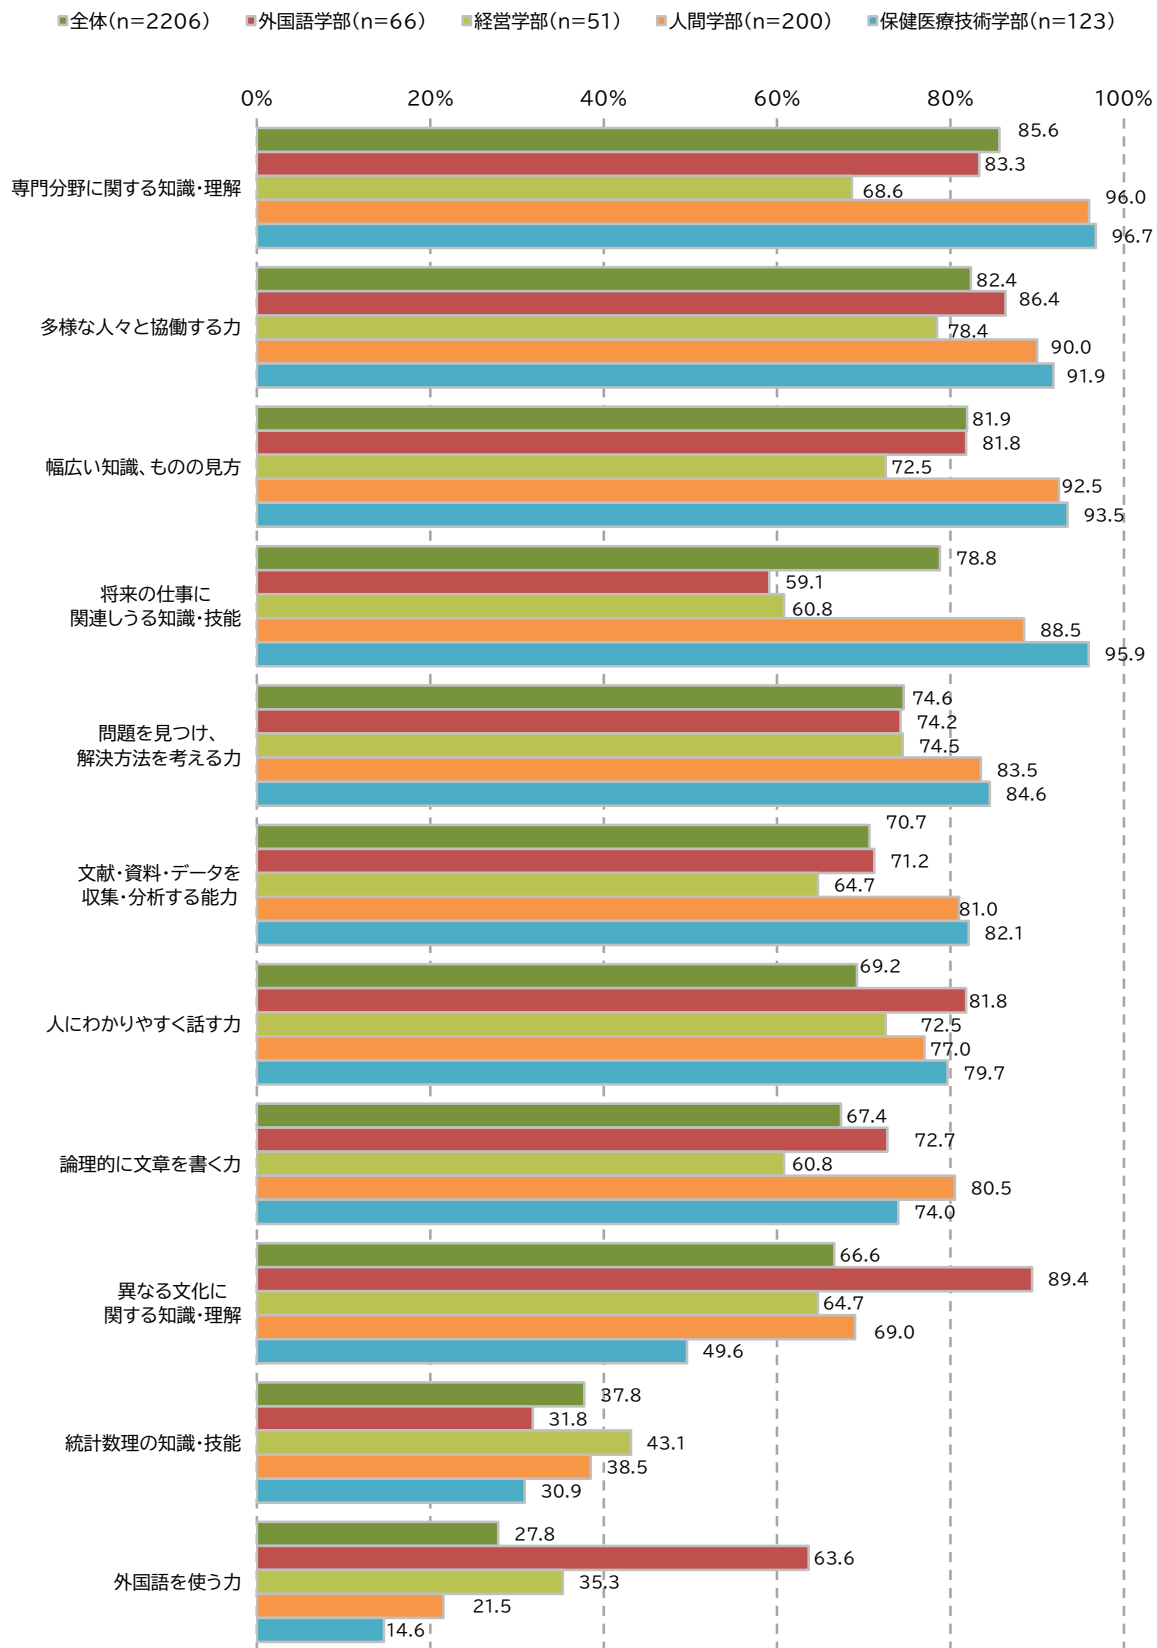

2021年度学生生活に関する意識調査 <4年生学部別>

文京学院大学

2022年3月31日

■ 学生生活全般における満足度を教えてください。

■ 満足できる授業の割合を教えてください。(単位:%)

■ 文京学院大学の魅力は何だと思いますか。(複数回答可)

■ 家族や兄弟、知人等に文京学院大学を勧めたいと思いますか。

■大学に入ってから次のような経験は有用でしたか？ <「有用だった」項目>

■文京学院大学の学生に対する各支援に満足していますか。<「満足している」項目>

■全体(n=2206) ■外国語学部(n=66) ■経営学部(n=51) ■人間学部(n=200) ■保健医療技術学部(n=123)

■入学後、成長を実感できているものを教えてください。<「実感できている」項目>

■施設の満足度について教えてください<「満足している」項目>

■全体(n=2206) ■外国語学部(n=66) ■経営学部(n=51) ■人間学部(n=200) ■保健医療技術学部(n=123)