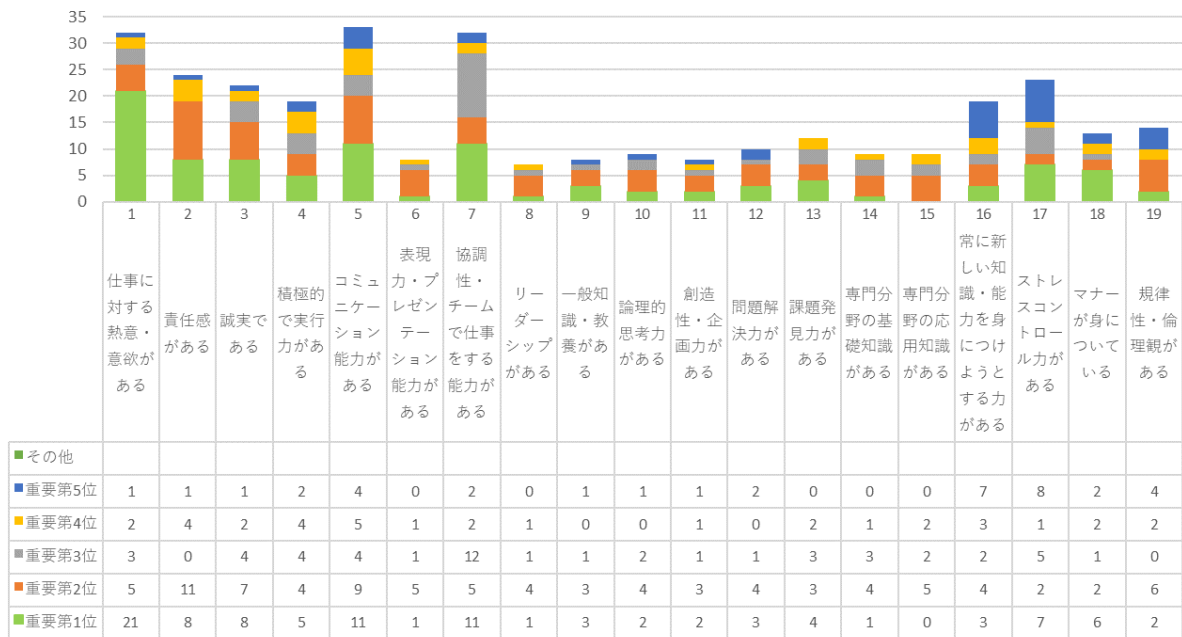

2019 年度卒 就職先アンケート

【自治体・教育委員会を除く施設関連】

本学の卒業生について

新卒の卒業生について

2019 年度卒 就職先アンケート

【自治体・教育委員会を除く施設関連】

重要度

採用退職人数別件数