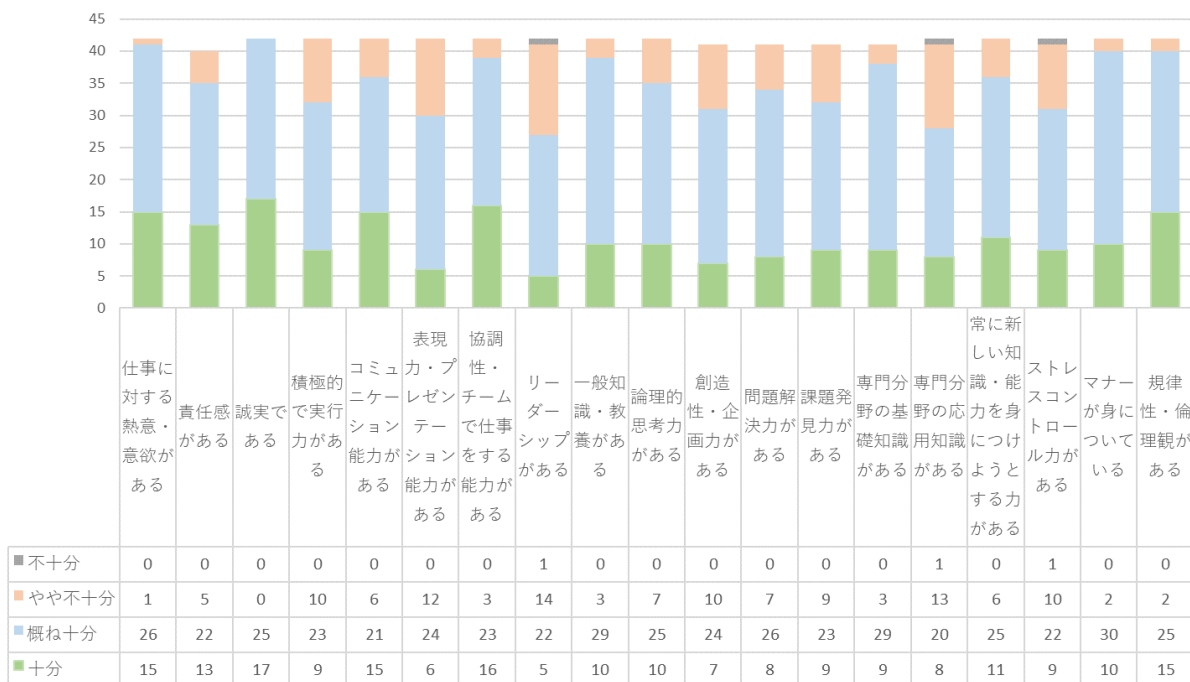

2019 年度卒 就職先アンケート

【自治体・教育委員会を除く施設関連】

本学の卒業生について

新卒の卒業生について

2019 年度卒 就職先アンケート

【自治体・教育委員会を除く施設関連】

重要度

採用退職人数別件数