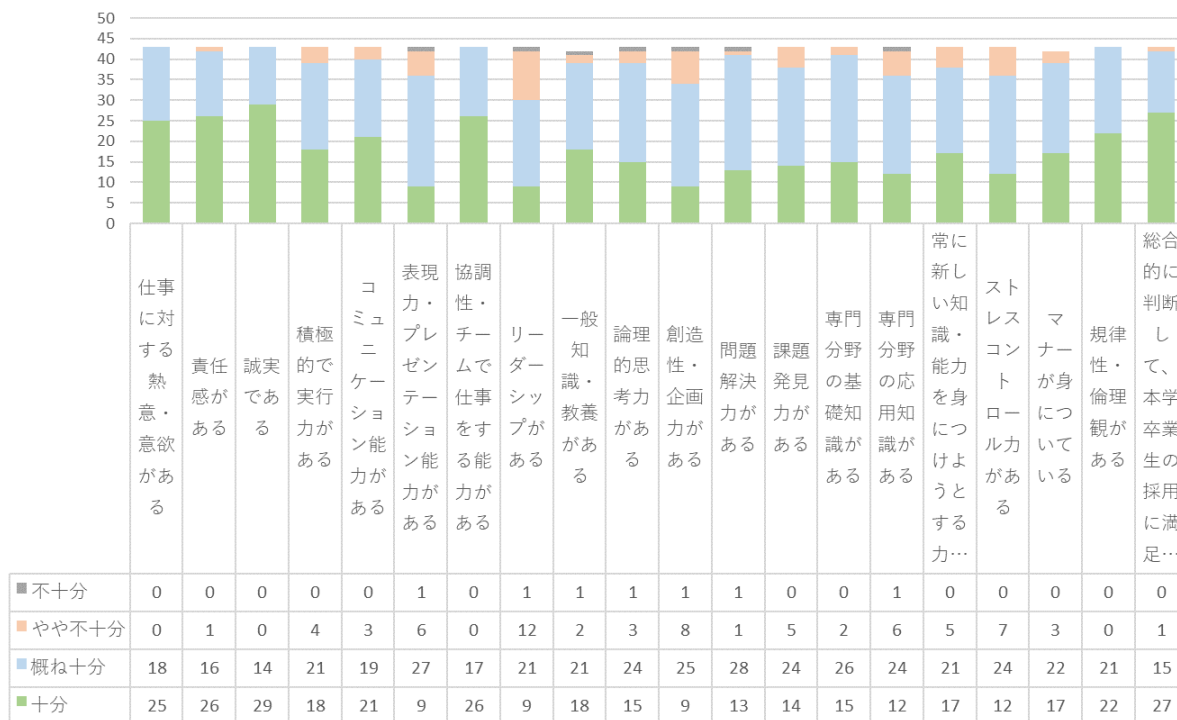

2019 年度卒 就職先アンケート

【自治体・教育委員会を除く施設関連】

本学の卒業生について

新卒の卒業生について

2019 年度卒 就職先アンケート

【自治体・教育委員会を除く施設関連】

重要度

採用退職人数別件数