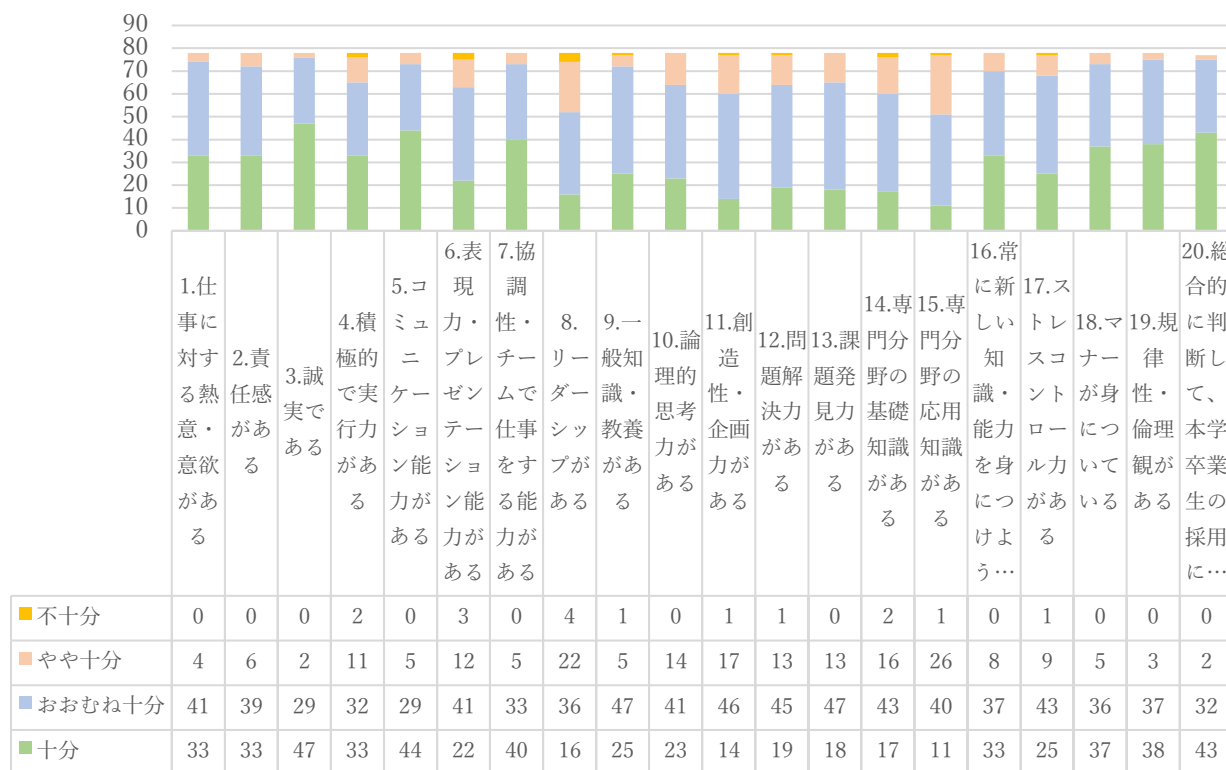

2019 年度卒 就職先アンケート

【一般企業】

本校の卒業生について

新卒の卒業生について

2019 年度卒 就職先アンケート

【一般企業】

重要度

採用退職人数別件数