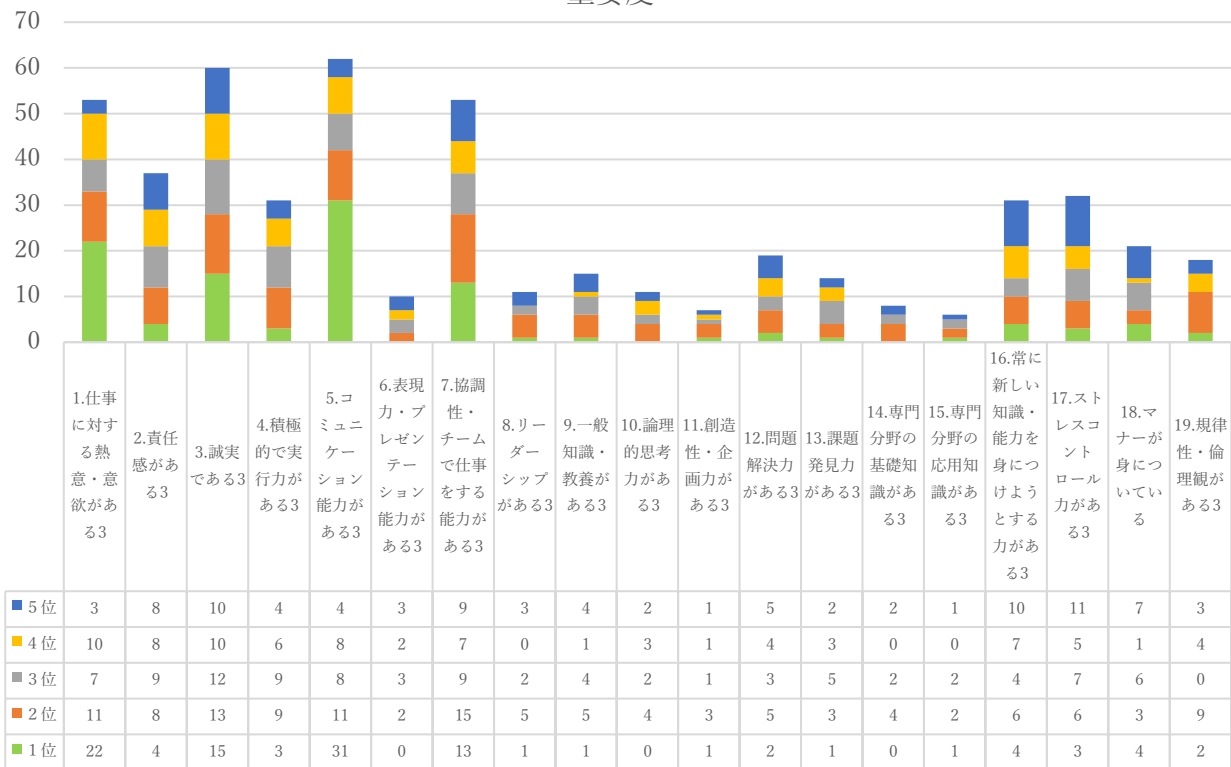

2019 年度卒 就職先アンケート

【一般企業】

本校の卒業生について

新卒の卒業生について

2019 年度卒 就職先アンケート

【一般企業】

重要度

採用退職人数別件数