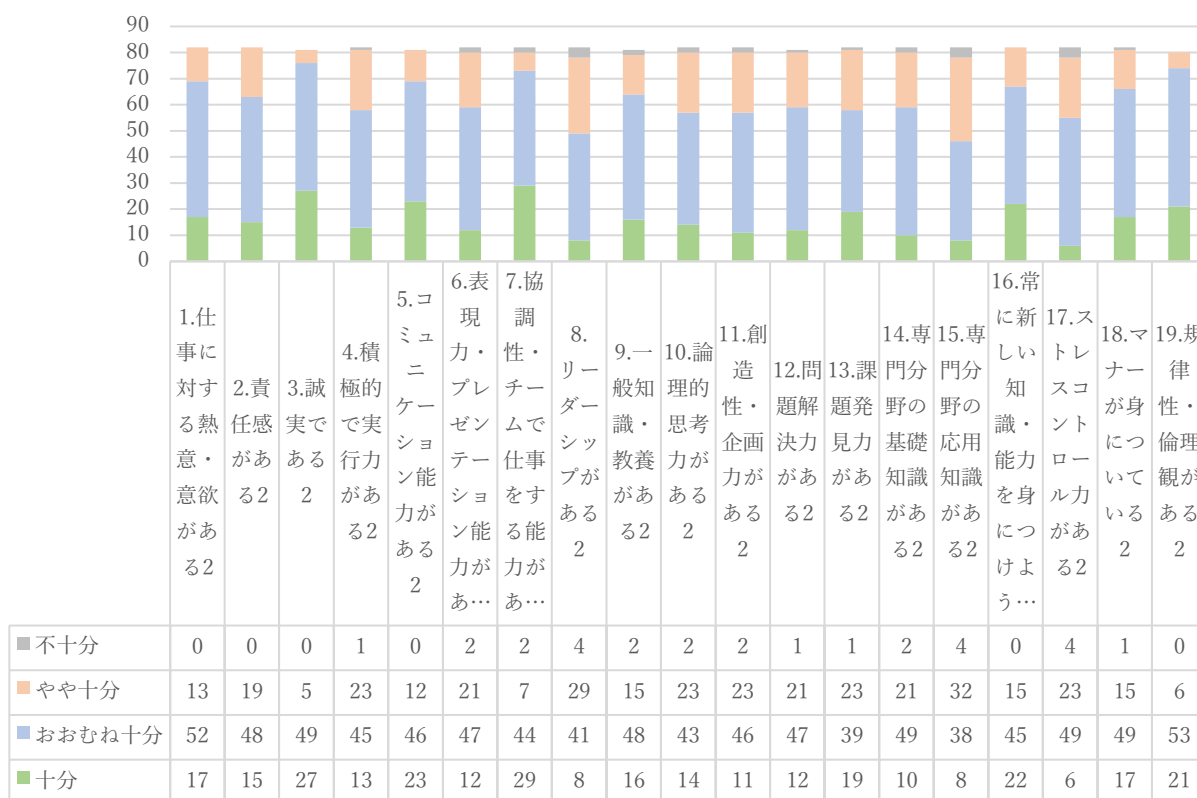

2019 年度卒 就職先アンケート

【一般企業】

本校の卒業生について

新卒の卒業生について

2019 年度卒 就職先アンケート

【一般企業】

重要度

採用退職人数別件数