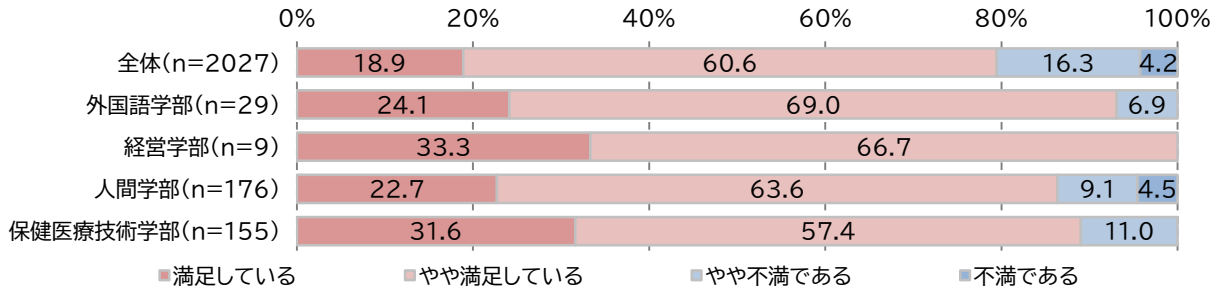

# 2022年度学生生活に関する意識調査 <4年生学部別>

---

文京学院大学

2023年3月31日

※経営学部はn=10未満のため参考値

### ■ 学生生活全般における満足度を教えてください。