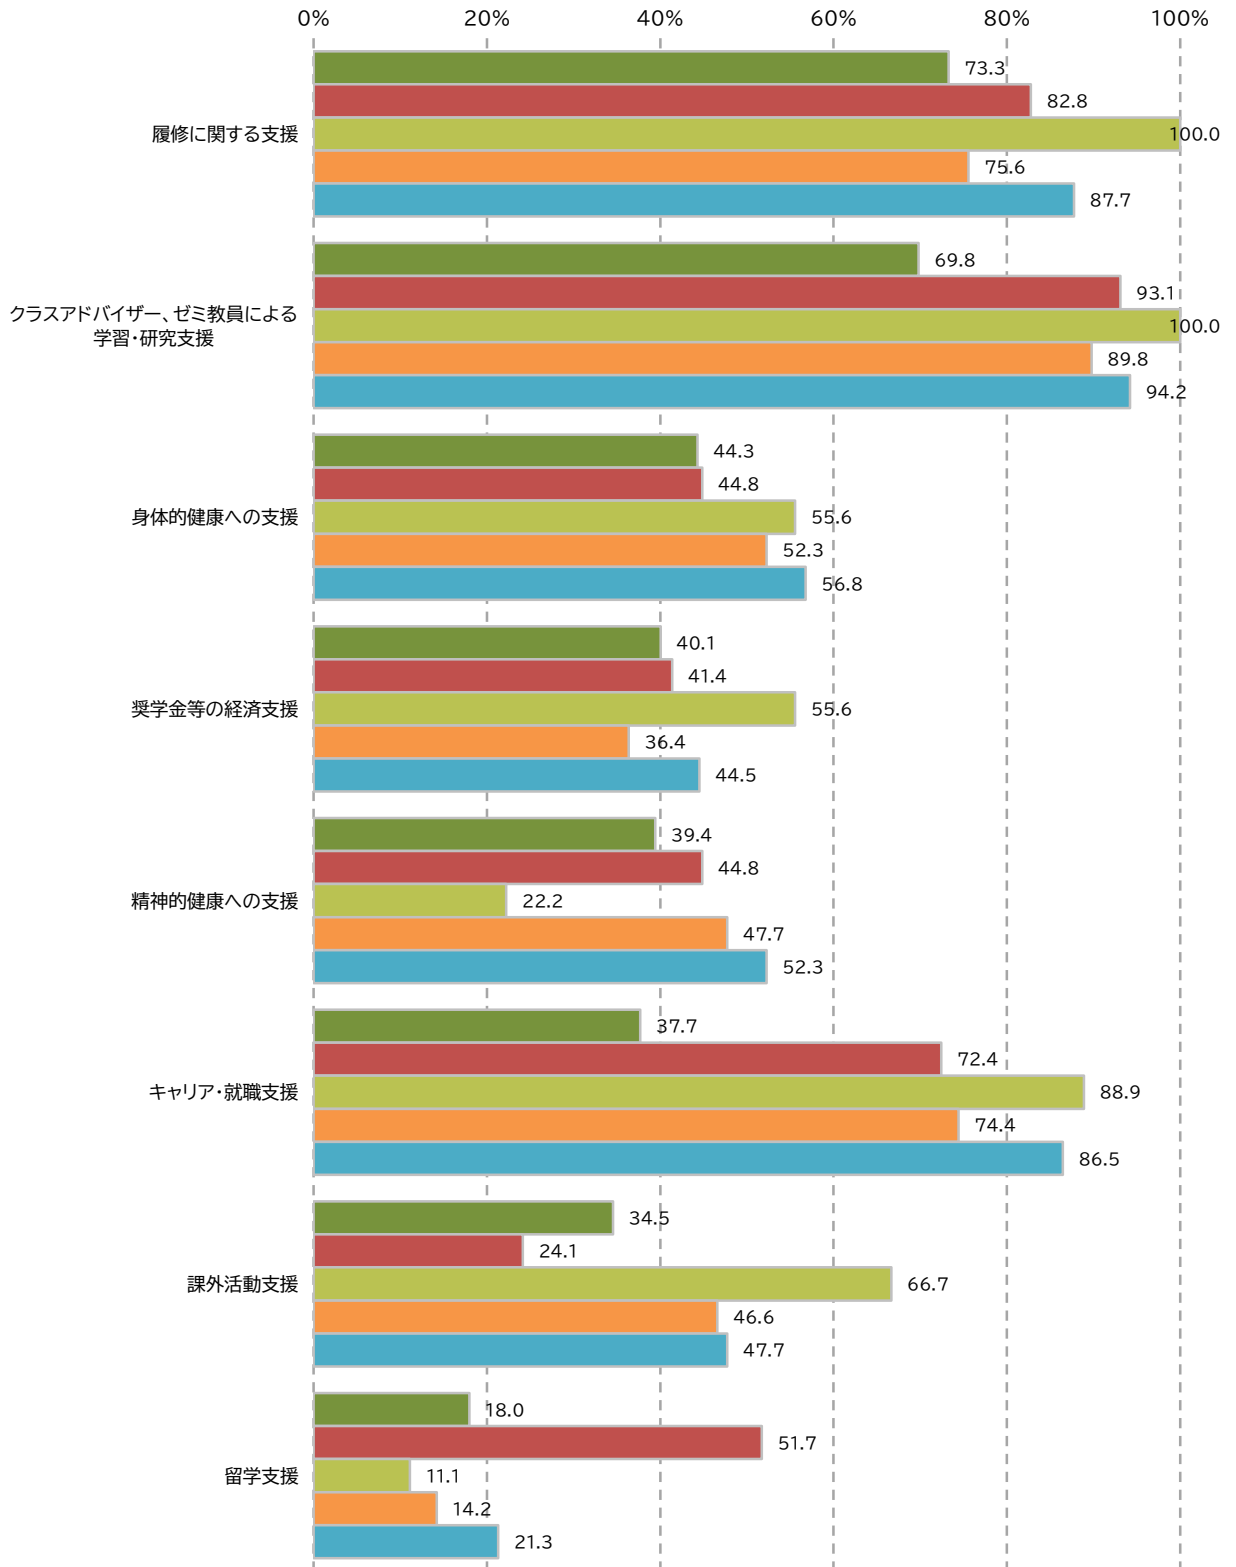

※経営学部はn=10未満のため参考値

■文京学院大学の学生に対する各支援に満足していますか。<「満足している」項目>

■全体(n=2027) ■外国語学部(n=29) ■経営学部(n=9) ■人間学部(n=176) ■保健医療技術学部(n=155)