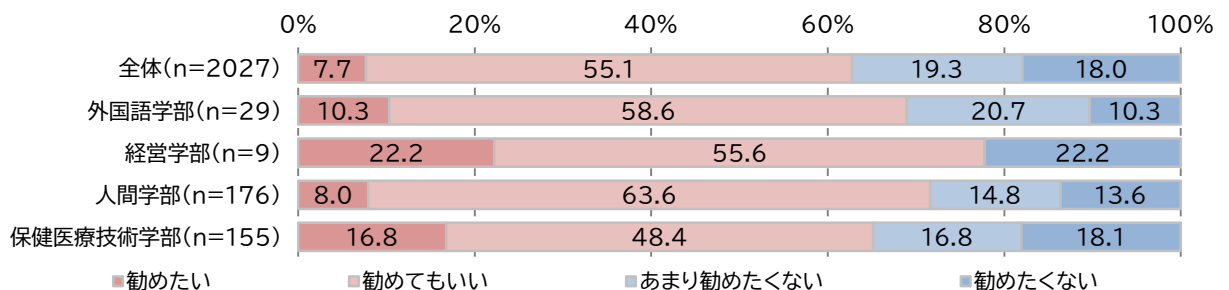

■ 家族や兄弟、知人等に文京学院大学を勧めたいと思いますか。