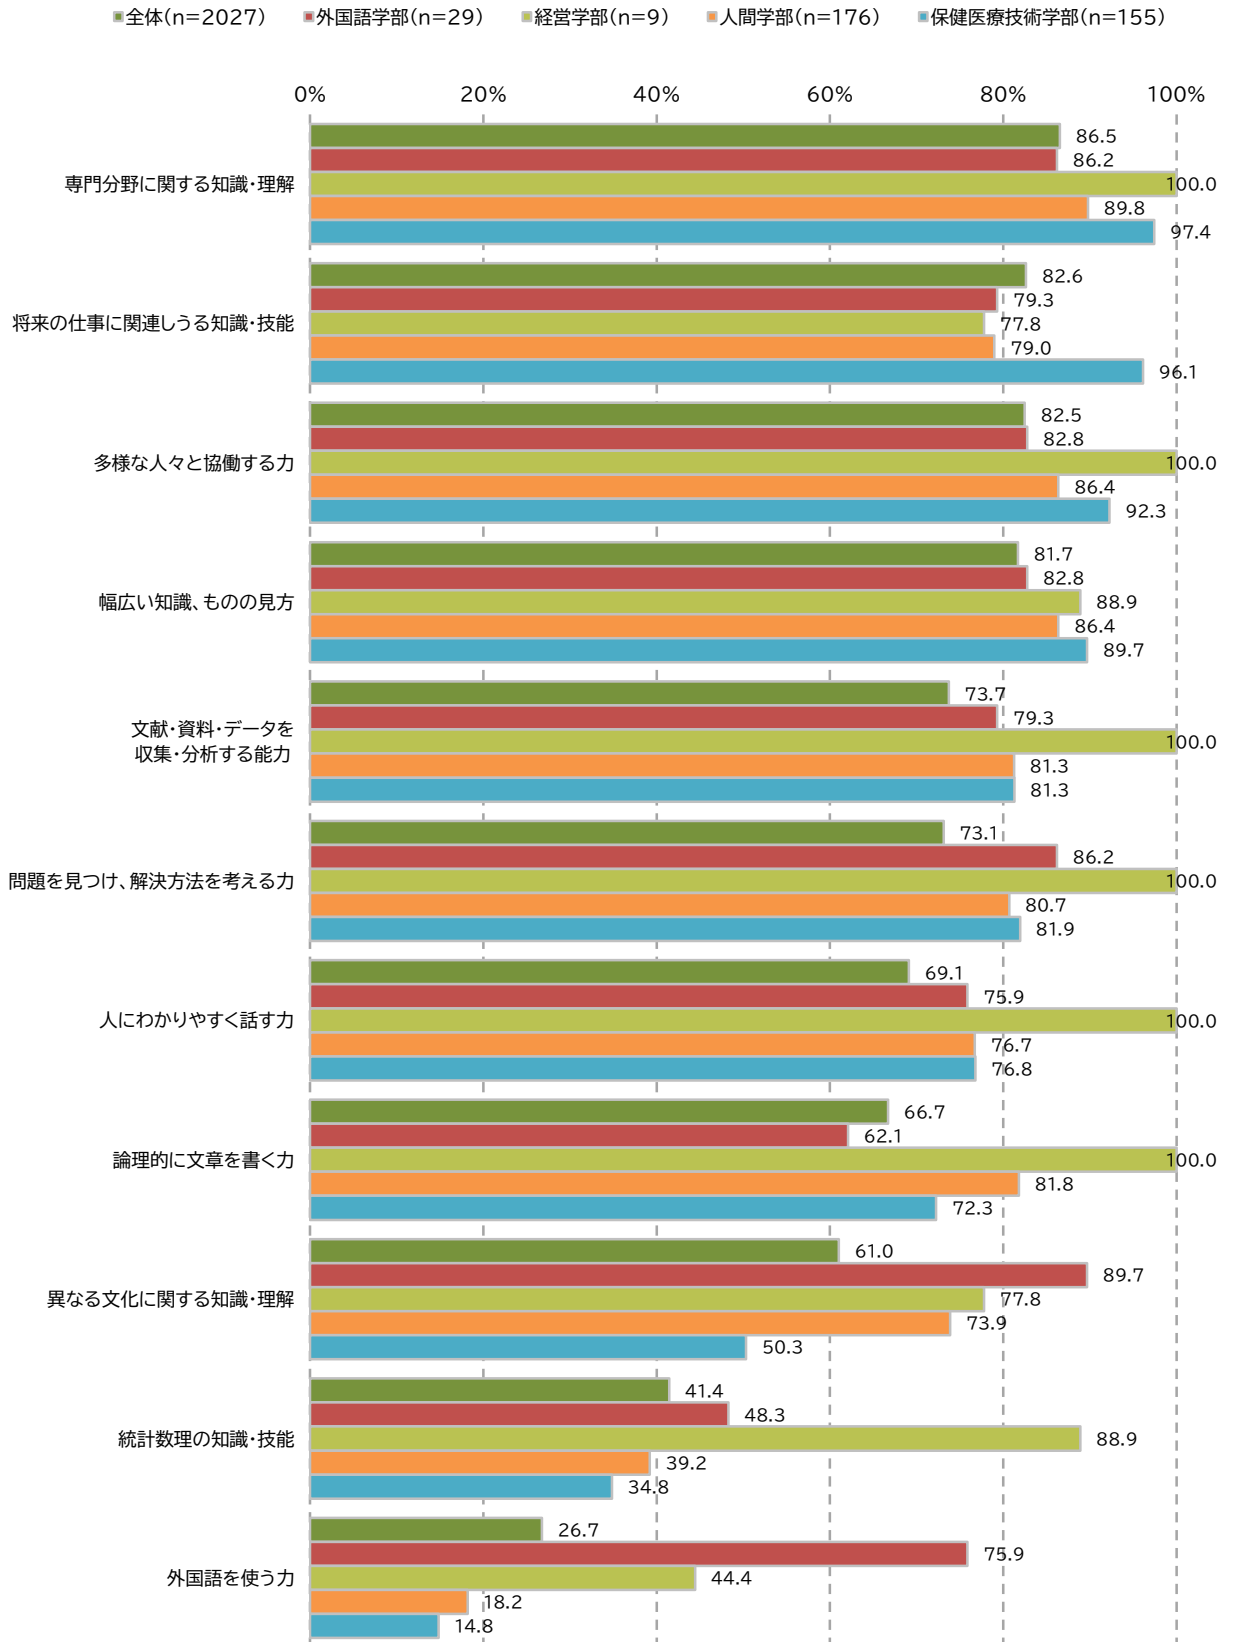

※経営学部はn=10未満のため参考値

■入学後、成長を実感できているものを教えてください。<「実感できている」項目>