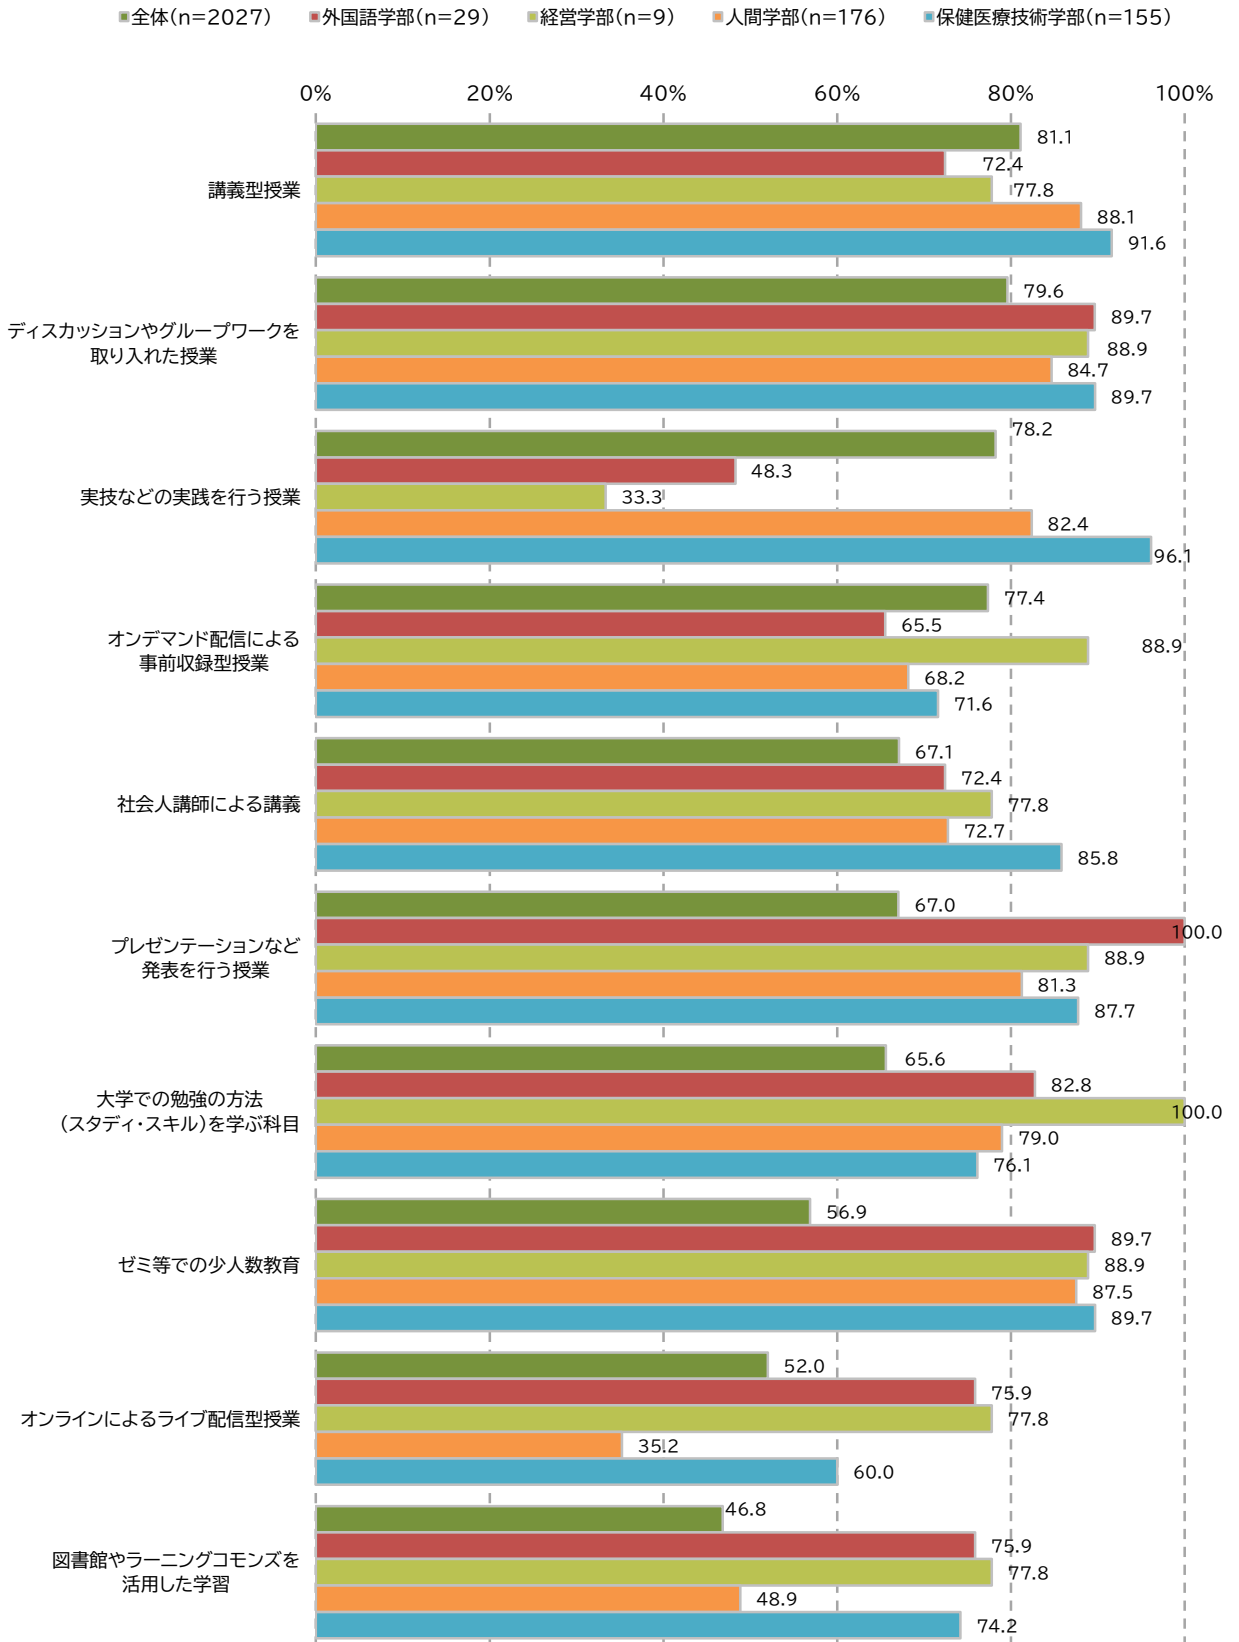

※経営学部はn=10未満のため参考値

■大学に入ってから次のような経験は有用でしたか？ <「有用だった」項目>