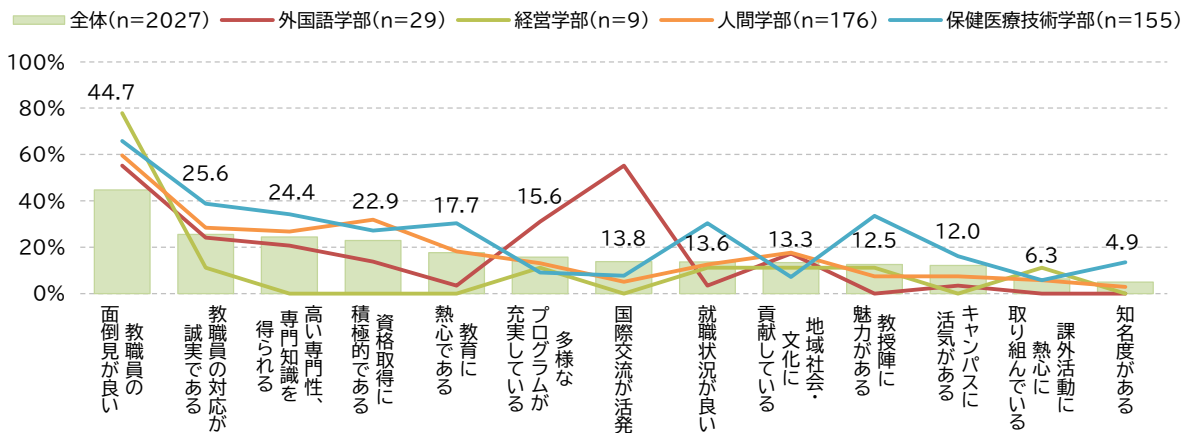

■ 文京学院大学の魅力は何だと思いますか。(複数回答可)