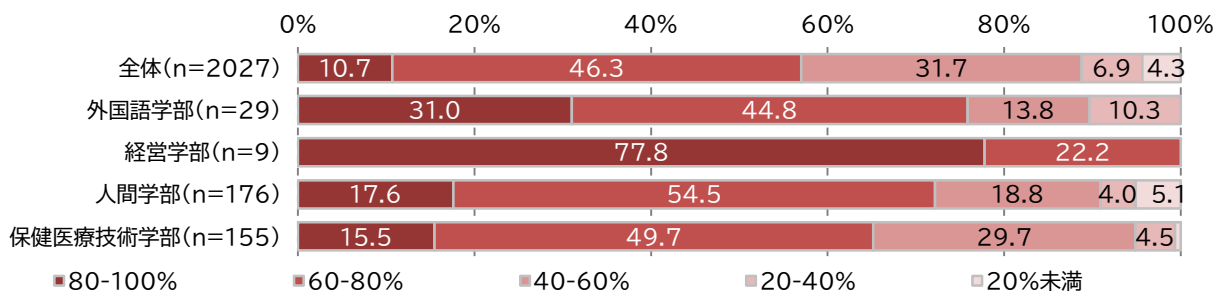

■ 満足できる授業の割合を教えてください。(単位:%)